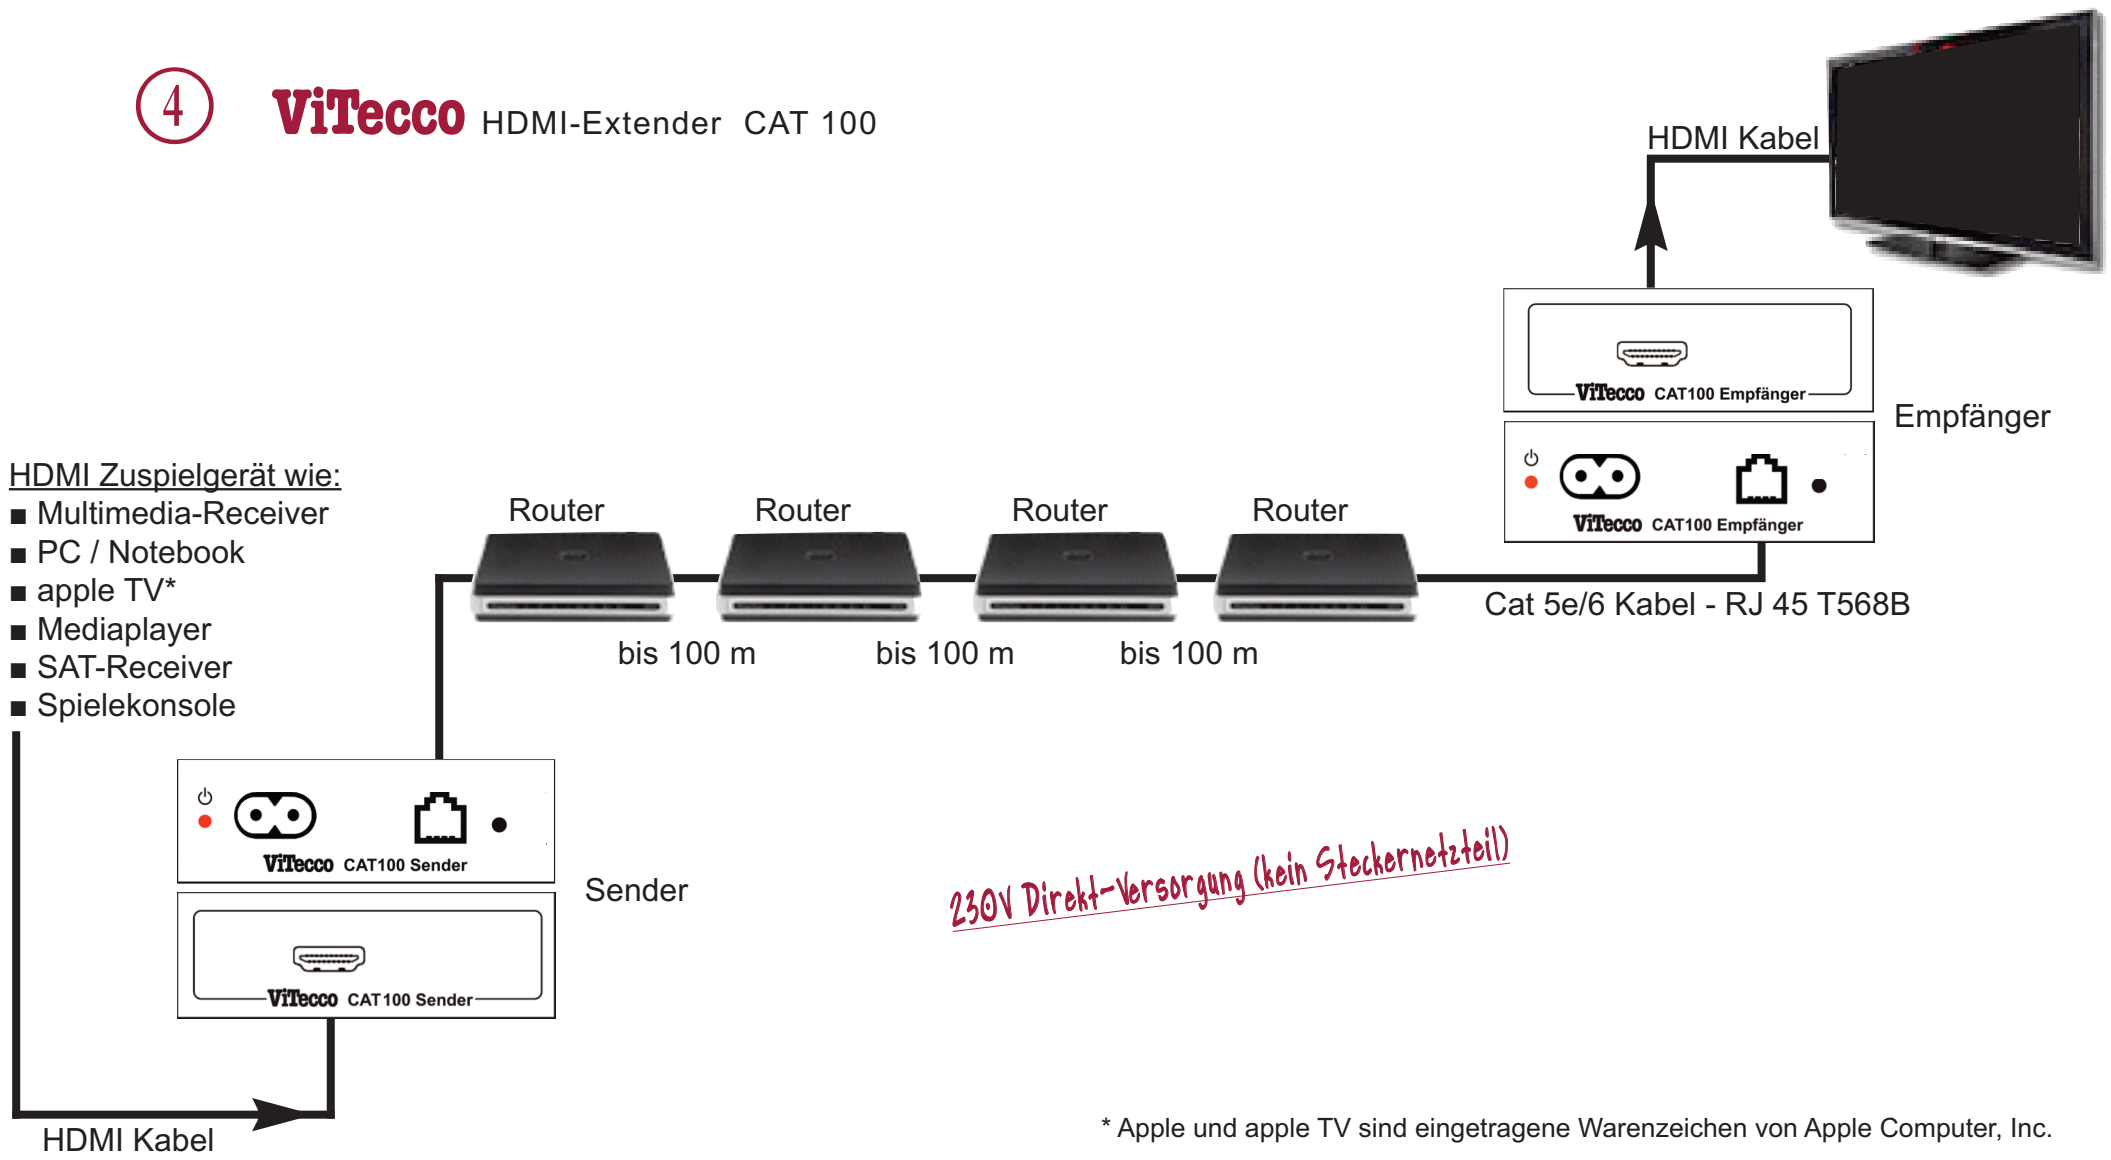

# ViTecco HDMI-Extender CAT 100

HDMI Zuspielderät wie:

- Multimedia-Receiver
- PC / Notebook
- apple TV\*
- Mediaplayer
- SAT-Receiver
- Spielekonsole

*230V Direkt-Versorgung (kein Steckernetzteil)*

\* Apple und apple TV sind eingetragene Warenzeichen von Apple Computer, Inc.