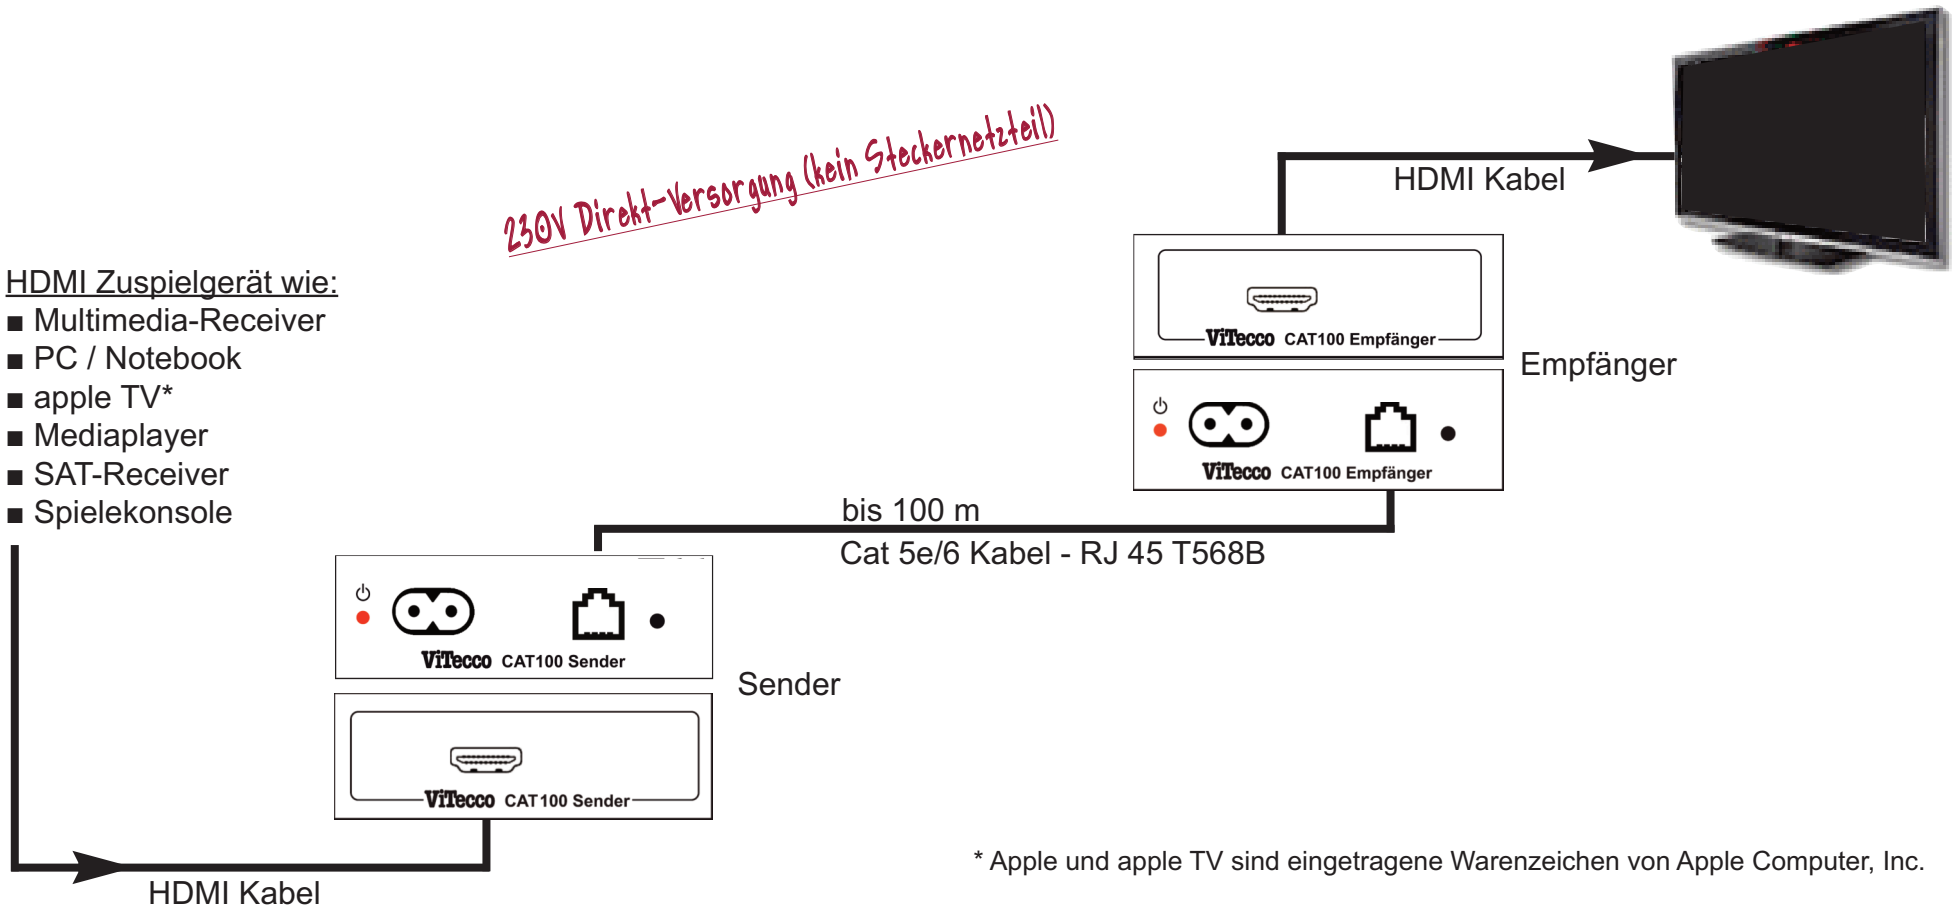

# ViTecco HDMI-Extender

*230V Direkt-Versorgung (kein Steckernetzteil)*

HDMI Zuspielgerät wie:

- Multimedia-Receiver
- PC / Notebook
- apple TV\*
- Mediaplayer
- SAT-Receiver
- Spielekonsole

\* Apple und apple TV sind eingetragene Warenzeichen von Apple Computer, Inc.